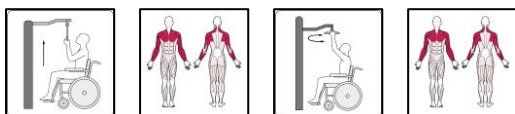

## Top Trainer & Twister Top Disabled Armtrainer & Twister

<b>Product line:</b>	Outdoor gym
<b>Product:</b>	
<b>Series:</b>	DISABLED
<b>Serie:</b>	
<b>Height Adults:</b>	<140 cm
<b>Benutzergröße:</b>	
<b>Allowable user weight:</b>	150 kg
<b>Zulässiges Benutzergewicht:</b>	
<b>Length equipments:</b>	1270 mm
<b>Länge des Gerätes:</b>	
<b>Width equipments:</b>	480 mm
<b>Breite des Gerätes:</b>	
<b>Height equipments:</b>	2000 mm
<b>Höhe des Gerätes:</b>	
<b>Weight equipments:</b>	kg
<b>Gewicht des Gerätes:</b>	
<b>Safety Zone:</b>	427 x 348 cm
<b>Sicherheitszone:</b>	
<b>Compatible with norm:</b>	EN 16630:2015
<b>Kompatibilität mit der Norm:</b>	