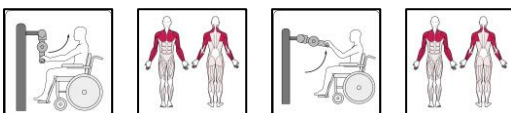

E43

Top&Low Arms Trainer Disabled
Untener Waffentrainer & Oberer Waffentrainer

Product line:	Outdoor gym
Product:	
Series:	DISABLED
Serie:	
Height Adults:	<140 cm
Benutzergröße:	
Allowable user weight:	150 kg
Zulässiges Benutzergewicht:	
Length equipments:	1200 mm
Länge des Gerätes:	
Width equipments:	610 mm
Breite des Gerätes:	
Height equipments:	1500 mm
Höhe des Gerätes:	
Weight equipments:	kg
Gewicht des Gerätes:	
Safety Zone:	420 x 361 cm
Sicherheitszone:	
Compatible with norm:	EN 16630:2015
Kompatibilität mit der Norm:	

E43

Top&Low Arms Trainer Disabled
Untener Waffentrainer & Oberer Waffentrainer