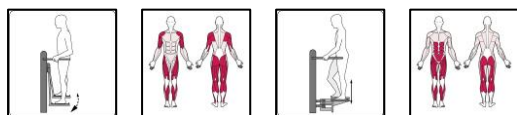

M07

Abductor & Stepper  
Abductor & Stepper

**ADDUCTOR:** Strengthens the muscles of the waist and improves flexibility and the coordination of the whole body.

**STEPPER:** Strengthens the engages the muscles of the legs. Enhances elasticity and coordination of the entire body.

**ADDUKTOR:** Stärkt die Muskeln der Taille und verbessert die Flexibilität und die Koordination des gesamten Körpers.

**SCHRITT:** Stärkt die Eingriffe in die Beinmuskulatur. Verbessert die Elastizität und Koordination des gesamten Körpers.

<b>Product line:</b>	Outdoor gym
<b>Product:</b>	
<b>Series:</b>	ECO
<b>Serie:</b>	
<b>Height Adults:</b>	<140 cm
<b>Benutzergröße:</b>	
<b>Allowable user weight:</b>	150 kg
<b>Zulässiges Benutzergewicht:</b>	
<b>Length equipments:</b>	1340 mm
<b>Länge des Gerätes:</b>	
<b>Width equipments:</b>	740 mm
<b>Breite des Gerätes:</b>	
<b>Height equipments:</b>	1600 mm
<b>Höhe des Gerätes:</b>	
<b>Weight equipments:</b>	75 kg
<b>Gewicht des Gerätes:</b>	
<b>Safety Zone:</b>	437 x 374 cm
<b>Sicherheitszone:</b>	
<b>Compatible with norm:</b>	EN 16630:2015
<b>Kompatibilität mit der Norm:</b>	