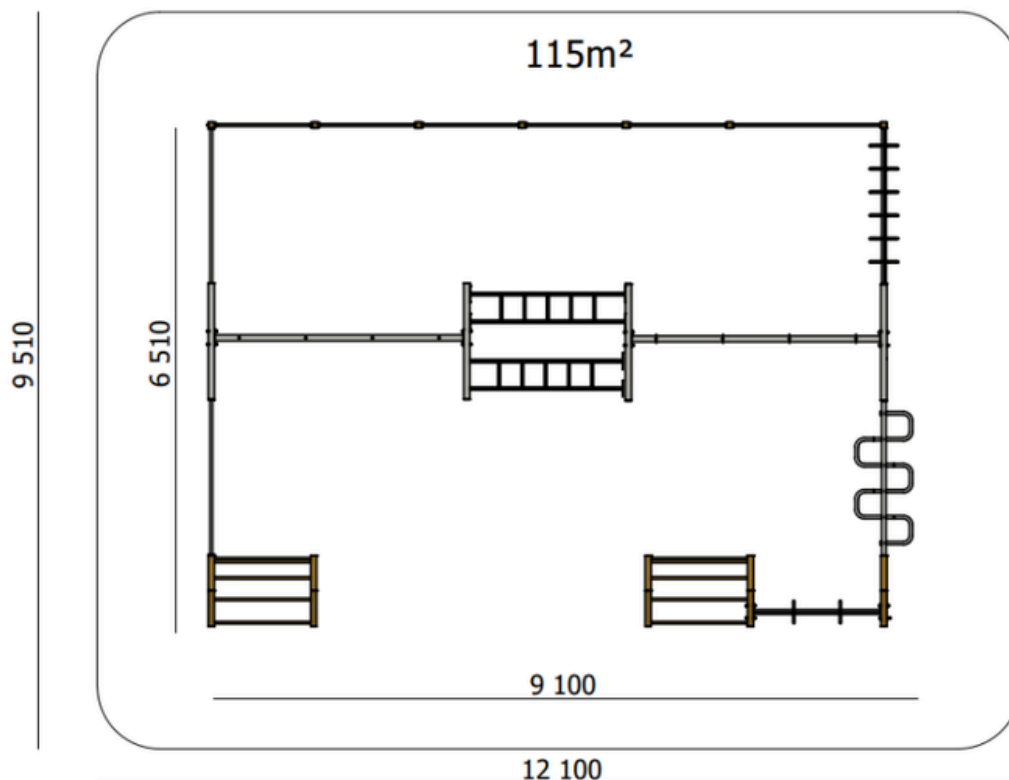

CODE

MULTI4

SICHERHEITZONE