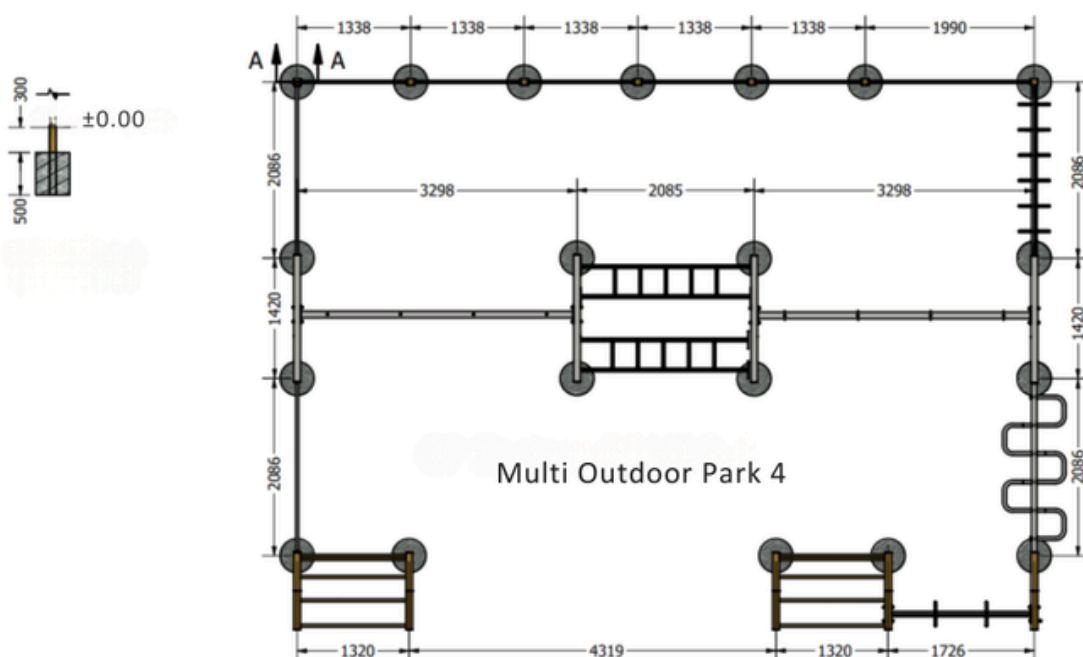

INSTALLATION