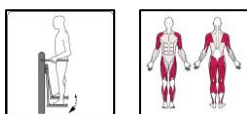

R24A

Single Adductor & Abductor Adductor & Abductor

Strengthens the muscles of the waist and improves flexibility and the coordination of the whole body. Exercises on outdoor fitness equipment affect the physical and mental health, and improve overall physical coordination.

Stärkt die Muskeln der Taille und verbessert die Flexibilität und die Koordination des gesamten Körpers. Übungen mit den Outdoor-Fitnessgeräten wirken sich auf die körperliche und geistige Gesundheit aus und verbessern die allgemeine körperliche Koordination.

Product line:	Outdoor gym
Product:	
Series:	ECO
Serie:	
Height Adults:	<140 cm
Benutzergröße:	
Allowable user weight:	150 kg
Zulässiges Benutzergewicht:	
Length equipments:	683 mm
Länge des Gerätes:	
Width equipments:	740 mm
Breite des Gerätes:	
Height equipments:	1500 mm
Höhe des Gerätes:	
Weight equipments:	55 kg
Gewicht des Gerätes:	
Safety Zone:	369 x 374 cm
Sicherheitszone:	
Compatible with norm:	EN 16630:2015
Kompatibilität mit der Norm:	