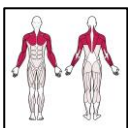

Übungen beeinflussen die Entwicklung von Oberkörpern, stärken die Muskelkraft des Schultergürtels und der Schultern und aktivieren die Bauchmuskulatur der Brust.

Product:	Outdoor gym
Serie:	FIT
Benutzergröße:	>140 cm
Zulässiges Benutzergewicht:	150 kg
Länge des Gerätes:	1085 mm
Breite des Gerätes:	560 mm
Höhe des Gerätes:	1962 mm
Gewicht des Gerätes:	47 kg + pylon 50 kg
Sicherheitszone:	3708 x 3917 mm
Kompatibilität mit der Norm:	EN 16630:2015

D07R+SZ

Revers Schmetterling

TRAINER
OUTDOOR FITNESSGERÄTE