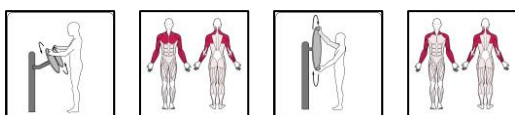

## Redär Tai Chi & Schultertrainer

**TRAINER**  
OUTDOOR FITNESSGERÄTE

<b>Produkt:</b>	Outdoor Fitnessgeräte
<b>Serie:</b>	DISABLED
<b>Benutzergröße:</b>	>140 cm
<b>Zulässiges Benutzergewicht:</b>	150 kg
<b>Länge des Gerätes:</b>	885 mm
<b>Breite des Gerätes:</b>	1000 mm
<b>Höhe des Gerätes:</b>	1700 mm
<b>Gewicht des Gerätes:</b>	50 kg
<b>Sicherheitszone:</b>	400 x 400 cm
<b>Kompatibilität mit der Norm:</b>	EN 16630:2015