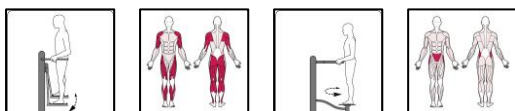

ADDUCTOR: Stärkt die Muskeln der Taille und verbessert die Flexibilität und die Koordination des gesamten Körpers.

TWISTER: Trainiert die Taille und hilft, die Taille und die Rückenmuskulatur zu entspannen, verbessert die Beweglichkeit und Flexibilität des Querschnitts der Wirbelsäule.

Product line:	Outdoor gym
Product:	
Series: Serie:	STAINLESS STEEL
Height Adults: Benutzergröße:	<140 cm
Allowable user weight: Zulässiges Benutzergewicht:	150 kg
Length equipments: Länge des Gerätes:	1325 mm
Width equipments: Breite des Gerätes:	740 mm
Height equipments: Höhe des Gerätes:	1500 mm
Weight equipments: Gewicht des Gerätes:	65 kg
Safety Zone: Sicherheitszone:	433 x 374 cm
Compatible with norm: Kompatibilität mit der Norm:	EN 16630:2015