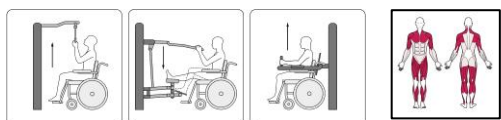

E46

3 Position Unit Disabled  
Combo 3 Positionen

<b>Product line:</b>	Outdoor gym
<b>Product:</b>	
<b>Series:</b>	DISABLED
<b>Serie:</b>	
<b>Height Adults:</b>	<140 cm
<b>Benutzergröße:</b>	
<b>Allowable user weight:</b>	150 kg
<b>Zulässiges Benutzergewicht:</b>	
<b>Length equipments:</b>	2080 mm
<b>Länge des Gerätes:</b>	
<b>Width equipments:</b>	1409 mm
<b>Breite des Gerätes:</b>	
<b>Height equipments:</b>	1650 mm
<b>Höhe des Gerätes:</b>	
<b>Weight equipments:</b>	kg
<b>Gewicht des Gerätes:</b>	
<b>Safety Zone:</b>	508 x 447 cm
<b>Sicherheitszone:</b>	
<b>Compatible with norm:</b>	EN 16630:2015
<b>Kompatibilität mit der Norm:</b>	

E46

3 Position Unit Disabled  
Combo 3 Positionen