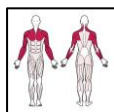

E37+P01

Top Arms Trainer Disabled  
Oberer Waffentrainer

<b>Product line:</b>	Outdoor gym
<b>Product:</b>	
<b>Series:</b>	DISABLED
<b>Serie:</b>	
<b>Height Adults:</b>	<140 cm
<b>Benutzergröße:</b>	
<b>Allowable user weight:</b>	150 kg
<b>Zulässiges Benutzergewicht:</b>	
<b>Length equipments:</b>	1125 mm
<b>Länge des Gerätes:</b>	
<b>Width equipments:</b>	610 mm
<b>Breite des Gerätes:</b>	
<b>Height equipments:</b>	2020 mm
<b>Höhe des Gerätes:</b>	
<b>Weight equipments:</b>	kg
<b>Gewicht des Gerätes:</b>	
<b>Safety Zone:</b>	413 x 361 cm
<b>Sicherheitszone:</b>	
<b>Compatible with norm:</b>	EN 16630:2015
<b>Kompatibilität mit der Norm:</b>	

E37+P01

Top Arms Trainer Disabled  
Oberer Waffentrainer