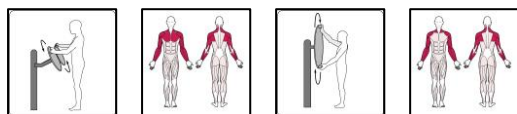

E40

Tai Chi Wheel & Arm Wheel Disabled
Redär Tai Chi & Schultertrainer

| | |
|-------------------------------------|---------------|
| Product line: | Outdoor gym |
| Product: | |
| Series: | DISABLED |
| Serie: | |
| Height Adults: | <140 cm |
| Benutzergröße: | |
| Allowable user weight: | 150 kg |
| Zulässiges Benutzergewicht: | |
| Length equipments: | 885 mm |
| Länge des Gerätes: | |
| Width equipments: | 1000 mm |
| Breite des Gerätes: | |
| Height equipments: | 1700 mm |
| Höhe des Gerätes: | |
| Weight equipments: | 50 kg |
| Gewicht des Gerätes: | |
| Safety Zone: | 400 x 400 cm |
| Sicherheitszone: | |
| Compatible with norm: | EN 16630:2015 |
| Kompatibilität mit der Norm: | |