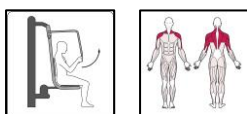

D01+P01 Stainless Steel
Push Chair Stainless Steel
Brustpresse Edehlstahl

Strengthens and develops the muscles of the upper chest and back muscles, improving cardio-respiratory endurance. It can be joined together with the same or different device on middle board.

Kraftbedürftig und entwickelt Muskeln der oberen Brust- und Rückenmuskulatur, verbessert die Ausdauer des Herzens und der Atemwege. Es kann mit dem gleichen oder einem anderen Gerät auf dem Pylon zusammengefügt werden.

Product line: Product:	Outdoor gym
Series: Serie:	STAINLESS STEEL
Height Adults: Benutzergröße:	<140 cm
Allowable user weight: Zulässiges Benutzergewicht:	150 kg
Length equipments: Länge des Gerätes:	976 mm
Width equipments: Breite des Gerätes:	700 mm
Height equipments: Höhe des Gerätes:	2020 mm
Weight equipments: Gewicht des Gerätes:	40 kg + pylon 50 kg
Safety Zone: Sicherheitszone:	417 x 370 cm
Compatible with norm: Kompatibilität mit der Norm:	EN 16630:2015