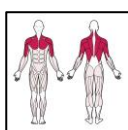

D02R+SI+SLW2

Integration pull chair + pole

Integrierte armpresse

Strengthens and develops the muscles of the upper chest and back muscles, improving cardio-respiratory endurance. It can be joined together with the same or different device on middle board.

Stärkt und entwickelt die Muskeln der oberen Brust- und Rückenmuskulatur und verbessert die Ausdauer der Herz-Atemwege. Es kann mit dem selben oder einem anderen Gerät auf der mittleren Säule zusammengefügt werden.

Product line:	Outdoor gym
Product:	
Series: Serie:	ECO
Height Adults: Benutzergröße:	<140 cm
Allowable user weight: Zulässiges Benutzergewicht:	150 kg
Length equipments: Länge des Gerätes:	1135 mm
Width equipments: Breite des Gerätes:	740 mm
Height equipments: Höhe des Gerätes:	2020 mm
Weight equipments: Gewicht des Gerätes:	77 kg
Safety Zone: Sicherheitszone:	414 x 374 cm
Compatible with norm: Kompatibilität mit der Norm:	EN 16630:2015