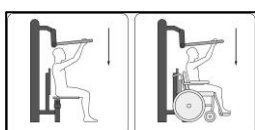

D02R+SI+SLW2

Integration pull chair + pole

Integrierte armpresse

Strengthens and develops the muscles of the upper chest and back muscles, improving cardio-respiratory endurance. It can be joined together with the same or different device on middle board.

Stärkt und entwickelt die Muskeln der oberen Brust- und Rückenmuskulatur und verbessert die Ausdauer der Herz-Atemwege. Es kann mit dem selben oder einem anderen Gerät auf der mittleren Säule zusammengefügt werden.

Product line:	Outdoor gym
Product:	
Series: Serie:	ECO
Height Adults: Benutzergröße:	<140 cm
Allowable user weight: Zulässiges Benutzergewicht:	150 kg
Length equipments: Länge des Gerätes:	1135 mm
Width equipments: Breite des Gerätes:	740 mm
Height equipments: Höhe des Gerätes:	2020 mm
Weight equipments: Gewicht des Gerätes:	77 kg
Safety Zone: Sicherheitszone:	414 x 374 cm
Compatible with norm: Kompatibilität mit der Norm:	EN 16630:2015