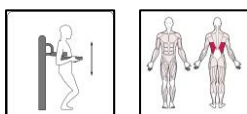

**D12+P01 Stainless Steel**  
Vertical Massager Stainless Steel  
Vertical Massage Edehlstahl

Strengthens, develops and improves the muscles of the arms. It improves the overall efficiency of the joint arms, wrists, elbows and collarbones. Exercises on outdoor fitness equipment affect the physical and mental health, and improve overall physical coordination.

Stärkt, entwickelt und verbessert die Muskeln der Arme. Es verbessert die Gesamteffizienz der Gelenke, Handgelenke, Ellbogen und Schlüsselbeine. Übungen mit Fitnessgeräten im Freien wirken sich auf die körperliche und geistige Gesundheit aus und verbessern die allgemeine körperliche Koordination.

<b>Product line:</b>	Outdoor gym
<b>Product:</b>	
<b>Series:</b> <b>Serie:</b>	STAINLESS STEEL
<b>Height Adults:</b> <b>Benutzergröße:</b>	<140 cm
<b>Allowable user weight:</b> <b>Zulässiges Benutzergewicht:</b>	150 kg
<b>Length equipments:</b> <b>Länge des Gerätes:</b>	1140 mm
<b>Width equipments:</b> <b>Breite des Gerätes:</b>	700 mm
<b>Height equipments:</b> <b>Höhe des Gerätes:</b>	2020 mm
<b>Weight equipments:</b> <b>Gewicht des Gerätes:</b>	30 kg + pylon 50 kg
<b>Safety Zone:</b> <b>Sicherheitszone:</b>	414 x 370 cm
<b>Compatible with norm:</b> <b>Kompatibilität mit der Norm:</b>	EN 16630:2015