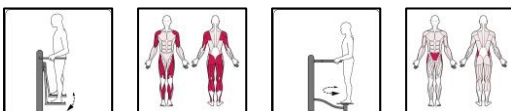

M08

Abductor & Twister
Abductor & Hüfttrainer

ADDUCTOR: Strengthens the muscles of the waist and improves flexibility and the coordination of the whole body.

TWISTER: Exercises waist and helps to relax waist and back muscles, improves mobility and flexibility of the cross section of the spine.

ADDUCTOR: Stärkt die Muskeln der Taille und verbessert die Flexibilität und die Koordination des gesamten Körpers.

TWISTER: Trainiert die Taille und hilft, die Taille und die Rückenmuskulatur zu entspannen, verbessert die Beweglichkeit und Flexibilität des Querschnitts der Wirbelsäule.

Product line:	Outdoor gym
Product:	
Series: Serie:	ECO
Height Adults: Benutzergröße:	<140 cm
Allowable user weight: Zulässiges Benutzergewicht:	150 kg
Length equipments: Länge des Gerätes:	1325 mm
Width equipments: Breite des Gerätes:	740 mm
Height equipments: Höhe des Gerätes:	1500 mm
Weight equipments: Gewicht des Gerätes:	65 kg
Safety Zone: Sicherheitszone:	433 x 374 cm
Compatible with norm: Kompatibilität mit der Norm:	EN 16630:2015