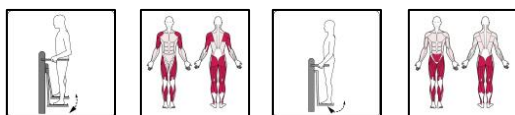

M09 Stainless Steel

Abductor & Surfer Stainless Steel

Abductor & Pendel Edehlstahl

ADDUCTOR: Strengthens the muscles of the waist and improves flexibility and the coordination of the whole body.

SURFER: Strengthens the muscles of the waist and improves flexibility and the coordination of the whole body. It exercises the spine and hip. Exercises involving the lower part of the body, are beneficial for sense of balance and loss of body fat.

SURFER: Stärkt die Muskeln der Taille und verbessert die Flexibilität und die Koordination des gesamten Körpers. Es trainiert die Wirbelsäule und die Hüfte.
ADDUCTOR: Stärkt die Muskeln der Taille und verbessert die Flexibilität und die Koordination des gesamten Körpers.

Product line:	Outdoor gym
Product:	
Series:	STAINLESS STEEL
Serie:	
Height Adults:	<140 cm
Benutzergröße:	
Allowable user weight:	150 kg
Zulässiges Benutzergewicht:	
Length equipments:	1240 mm
Länge des Gerätes:	
Width equipments:	740 mm
Breite des Gerätes:	
Height equipments:	1500 mm
Höhe des Gerätes:	
Weight equipments:	75 kg
Gewicht des Gerätes:	
Safety Zone:	424 x 374 cm
Sicherheitszone:	
Compatible with norm:	EN 16630:2015
Kompatibilität mit der Norm:	